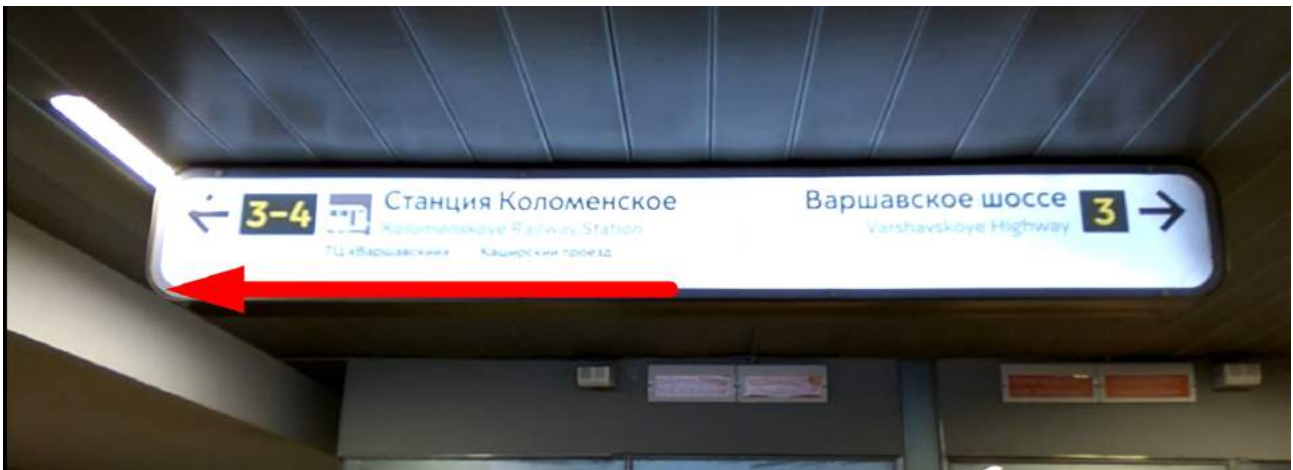

**Офис-склад ООО "Айтекс Компонент" расположен по адресу:
г. Москва, 1-ый Варшавский проезд, д. 2, стр. 8, 1-ый этаж, оф. 106, 107**

Далее подробная инструкция, как нас найти:

Выход из дверей налево в сторону пригородных поездов.

На выходе из метро сверните налево в сторону станции Коломенское по указателю:

Затем – направо, по длинному переходу до конца.

После выхода из тоннеля поднимитесь по лестнице и идите направо и еще раз направо вдоль Каширского проезда.

По тротуару двигайтесь все время прямо, не переходя дорогу и никуда не сворачивая, около 7 минут.

Далее дорога принимает плавный поворот налево в сторону промзоны. На этом повороте – направо, вдоль забора (на заборе указатель – к строению 12).

Двигайтесь прямо вдоль забора (он должен быть по левую руку от вас) примерно 50 м до шлагбаума.

Дальше слева от вас будет большая вывеска «Мосрыбокомбинат» на желтом здании, слева от нее железная дверь, вам нужно в нее зайти - это проходная № 12.