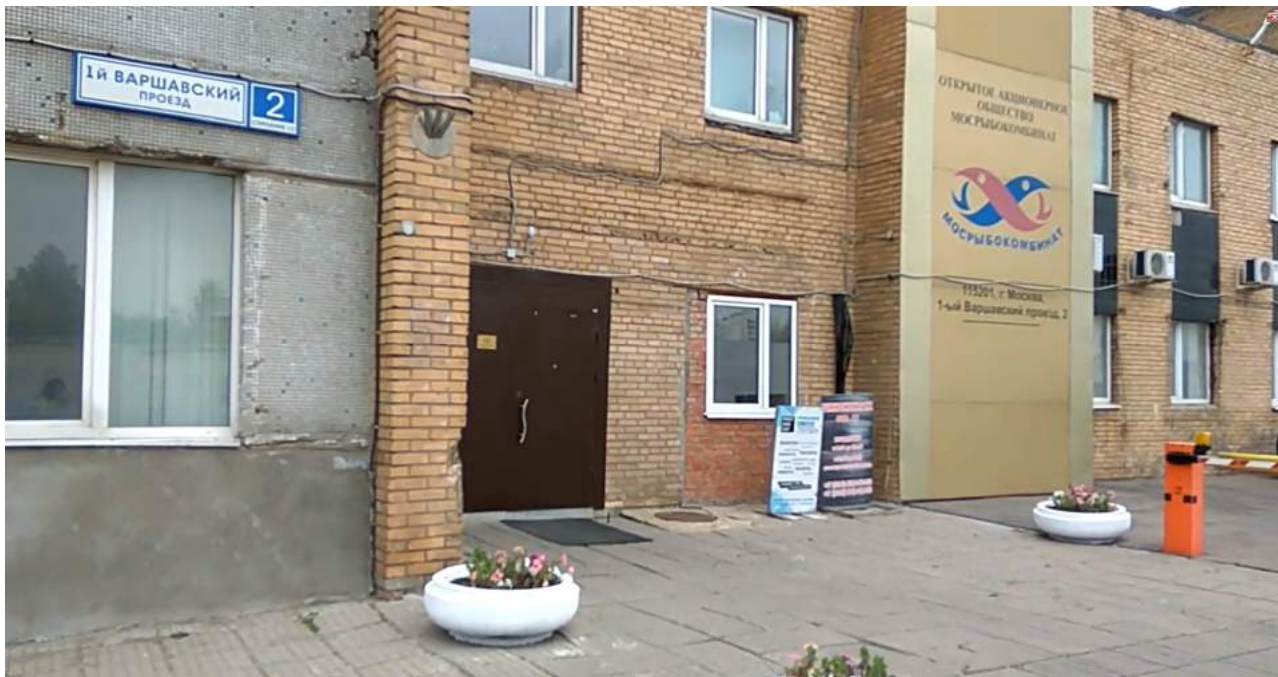

**Офис-склад ООО "Айтекс Компонент" расположен по адресу:
г. Москва, 1-ый Варшавский проезд, д. 2, стр. 8, 1-ый этаж, оф. 106, 107**

Далее подробная инструкция, как нас найти:

Выход из дверей налево в сторону пригородных поездов.

На выходе из метро сверните налево в сторону станции Коломенское по указателю:

Затем – направо, по длинному переходу до конца.

После выхода из тоннеля поднимитесь по лестнице и идите направо и еще раз направо вдоль Каширского проезда.

По тротуару двигайтесь все время прямо, не переходя дорогу и никуда не сворачивая, около 7 минут.

Далее дорога принимает плавный поворот налево в сторону промзоны. На этом повороте – направо, вдоль забора (на заборе указатель – к строению 12).

Двигайтесь прямо вдоль забора (он должен быть по левую руку от вас) примерно 50 м до шлагбаума.

Дальше слева от вас будет большая вывеска «Мосрыбокомбинат» на желтом здании, слева от нее железная дверь, вам нужно в нее зайти - это проходная № 12.