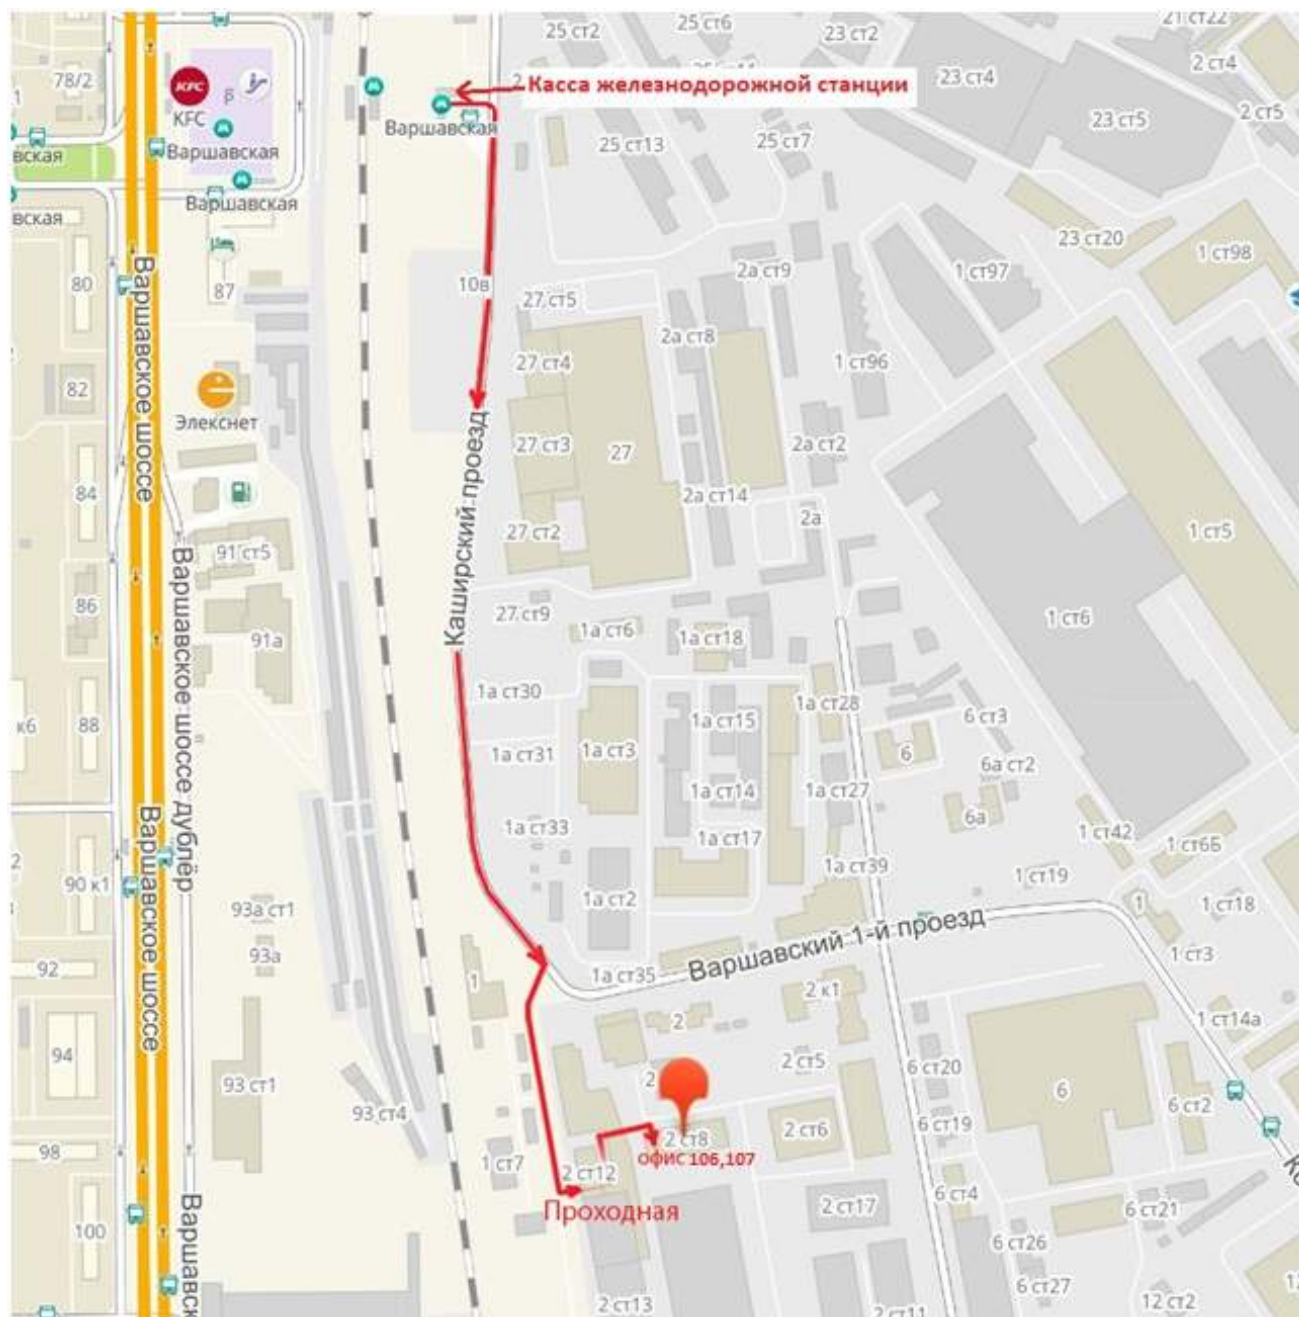

**Офис-склад ООО "Айтекс Компонент" расположен по адресу:
г. Москва, 1-ый Варшавский проезд, д. 2, стр. 8, 1-ый этаж, оф. 106, 107**

Далее подробная инструкция, как нас найти:

Выход из дверей налево в сторону пригородных поездов.

На выходе из метро сверните налево в сторону станции Коломенское по указателю:

Затем – направо, по длинному переходу до конца.

После выхода из тоннеля поднимитесь по лестнице и идите направо и еще раз направо вдоль Каширского проезда.

По тротуару двигайтесь все время прямо, не переходя дорогу и никуда не сворачивая, около 7 минут.

Далее дорога принимает плавный поворот налево в сторону промзоны. На этом повороте – направо, вдоль забора (на заборе указатель – к строению 12).

Двигайтесь прямо вдоль забора (он должен быть по левую руку от вас) примерно 50 м до шлагбаума.

Дальше слева от вас будет большая вывеска «Мосрыбокомбинат» на желтом здании, слева от нее железная дверь, вам нужно в нее зайти - это проходная № 12.