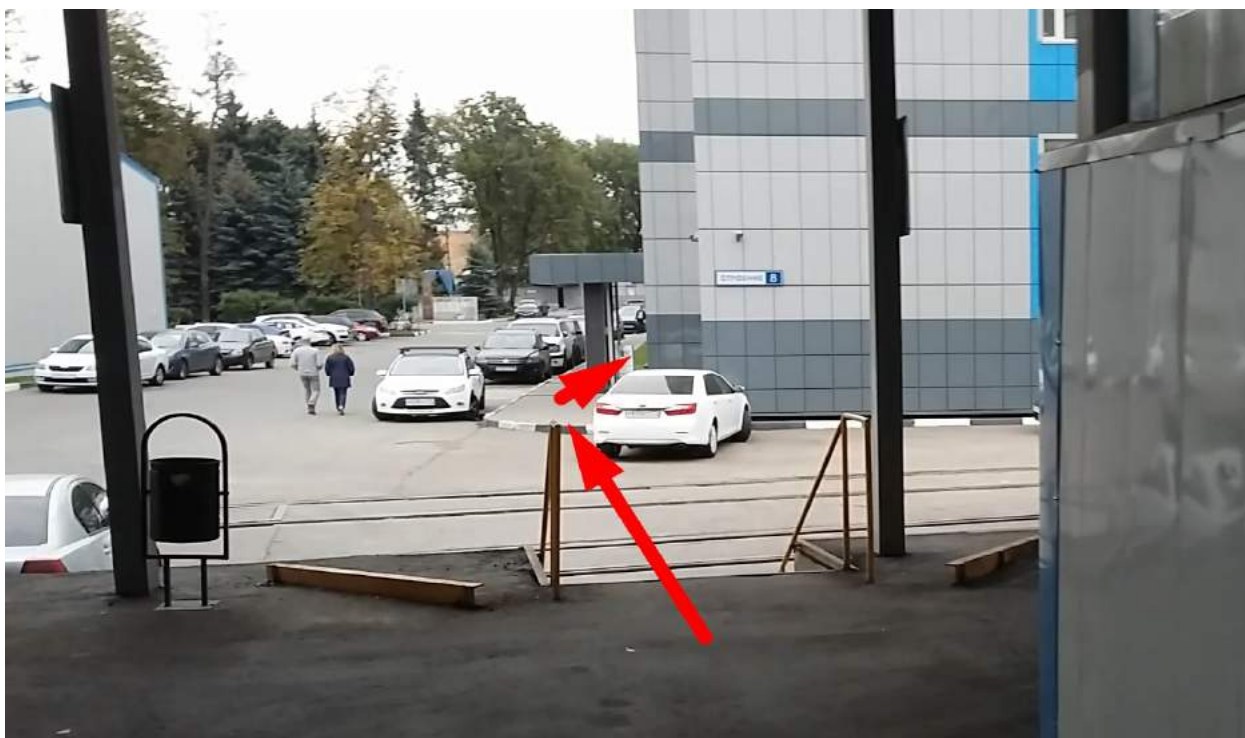

Далее по коридору налево, первая дверь слева и будет офис №107 (1-ый этаж), напротив нее чуть дальше по коридору будет офис №106.

Если у вас возникли сложности с проходом на территорию, позвоните нам в офис по телефону 8-800-555-84-55 или 8 (495) 739-09-95.